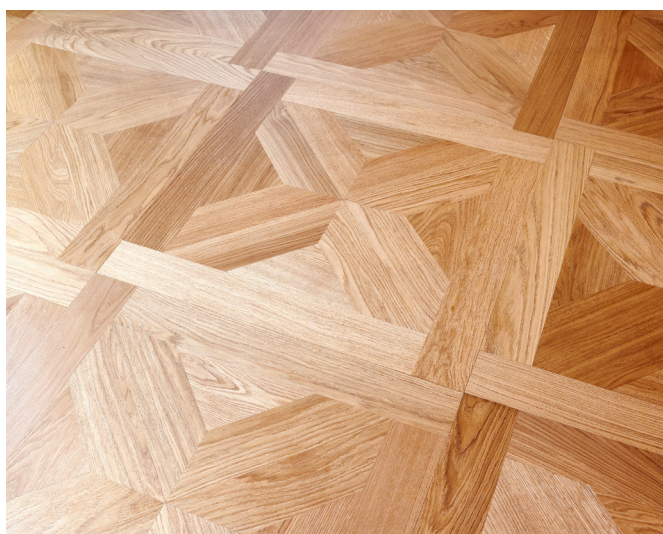

VILLA MURI REFERENZOBJEKT

OLWO

Objekt / Produkt 2-Schicht Stab Parkett
Holzart Eiche select
Profil Fischgrät-Verlegung /
Tafel-Design Central
Oberfläche gebürstet
Behandlung matt lackiert
Fertigstellung 2018