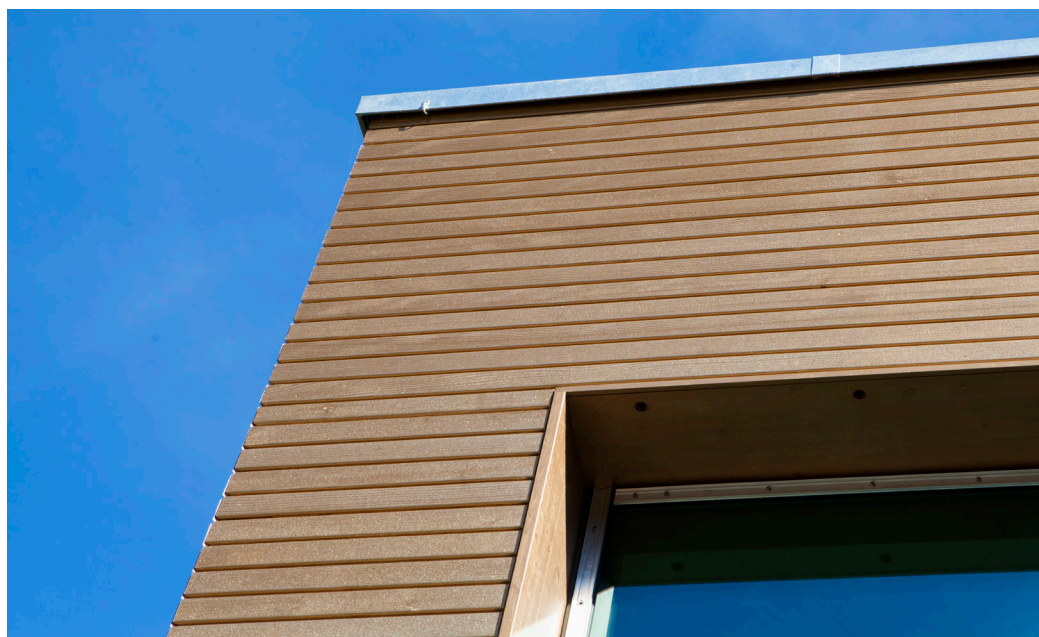

BARDAGE EXTÉRIEUR

OLWO-SAPIN ÉLÉGANCE

OLWO AG
olwo.ch

LE BOIS POUR VOTRE PLUS BELLE FACE

Si l'on juge parfois les gens à leur tenue, c'est la façade de votre immeuble qui fera la toute première impression. L'élégance du sapin confère à vos façades un caractère indéniablement unique et personnel, comme chaque beauté de la nature.

UN DESIGN NATUREL

Tous les produits naturels disposent de fibres et de structures qui leur sont propres, et donc inimitables. Le bois est tendance et en parfaite harmonie avec l'architecture moderne. Homogène, sobre, intemporel et élégant – laissez vos façades refléter votre style personnel.

Jardin d'enfants à Interlaken (bardage en sapin suisse abouté, structure fine, sans nœuds, avec traitement de coloration)

Immeuble de bureaux OLWO à Worb (bardage en sapin suisse abouté, sans nœuds, pré-grisé par traitement de coloration)