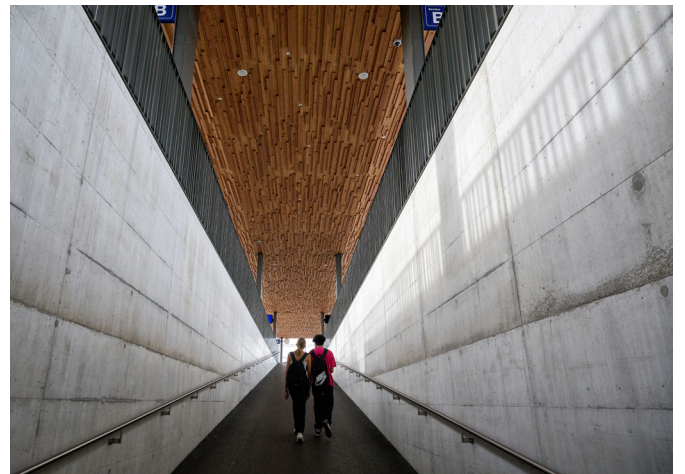

SCIERIE | RABOTERIE | COMMERCE DE BOIS

OLWO AG
Bollstrasse 68
3076 Worb
T +41 31 838 44 44
F +41 31 838 44 22
info@olwo.ch
olwo.ch