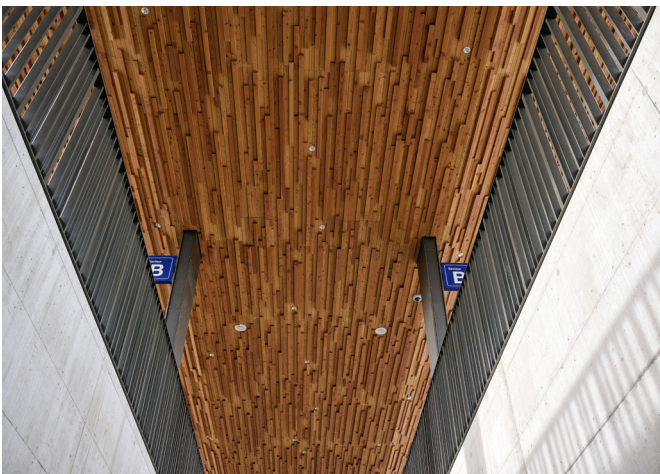

GARE BULLE

RÉFÉRENCE EN MATIÈRE

OLWO

Objet / Produit

Lattes de plafond
(optique 3D)

Essence

Mélèze indigène,
qual. N1/N2

Surface

Raboté,
chants chanfreinés

Profil

21

Traitement

Arbezol Aqualin UV-Nature

Date de réalisation 2021

SCIERIE | RABOTERIE | COMMERCE DE BOIS

OLWO AG
Bollstrasse 68
3076 Worb
T +41 31 838 44 44
F +41 31 838 44 22
info@olwo.ch
olwo.ch