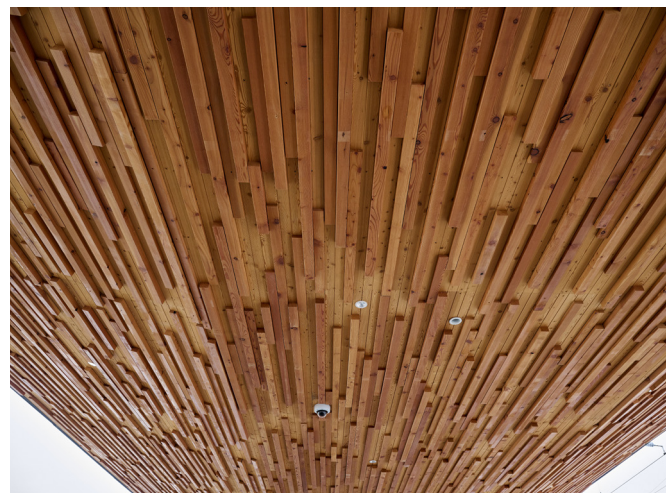

GARE BULLE

RÉFÉRENCE EN MATIÈRE

OLWO

Objet / Produit

Lattes de plafond
(optique 3D)

Essence

Mélèze indigène,
qual. N1/N2

Surface

Raboté,
chants chanfreinés

Profil

21

Traitement

Arbezol Aqualin UV-Nature

Date de réalisation 2021

SCIERIE | RABOTERIE | COMMERCE DE BOIS

OLWO AG
Bollstrasse 68
3076 Worb
T +41 31 838 44 44
F +41 31 838 44 22
info@olwo.ch
olwo.ch