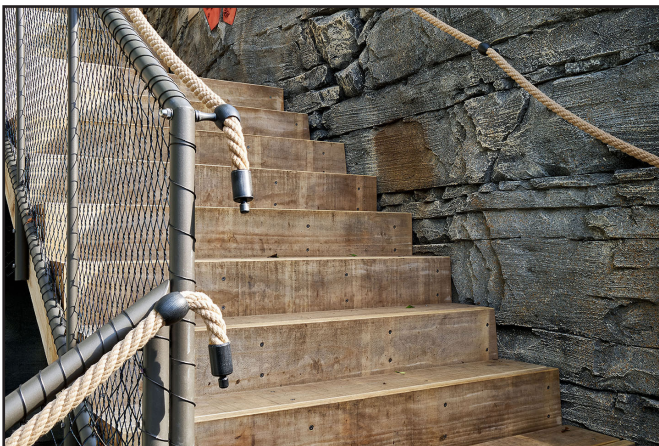

STEINBOCKANLAGE DÄHLHÖLZLI REFERENZOBJEKT

OLWO

Objekt / Produkt	Aussichtsplattform
Holzart	Accoya
Profil	Parallelbretter roh
Oberfläche	sägeroh
Behandlung	unbehandelt
Fertigstellung	2020

SÄGEWERK | HOBELWERK | HOLZHANDEL