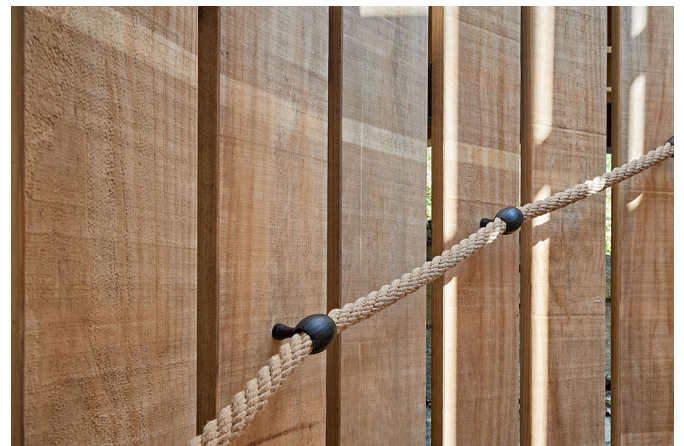

STEINBOCKANLAGE DÄHLHÖLZLI REFERENZOBJEKT

OLWO

Objekt / Produkt	Aussichtsplattform
Holzart	Accoya
Profil	Parallelbretter roh
Oberfläche	sägeroh
Behandlung	unbehandelt
Fertigstellung	2020

SÄGEWERK | HOBELWERK | HOLZHANDEL