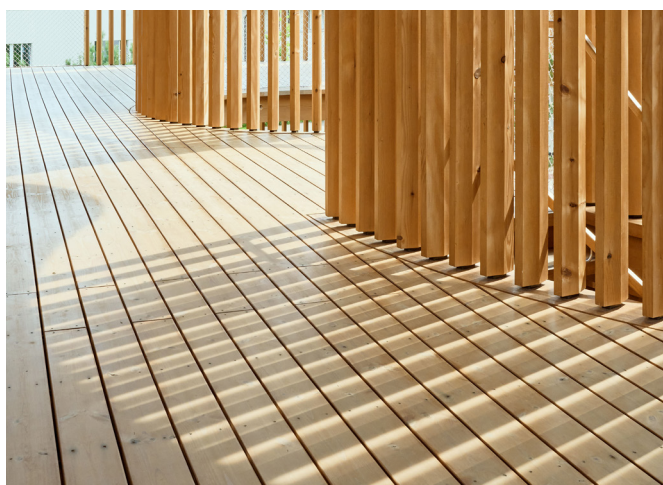

JARDIN D'ENFANTS ITTIGEN

RÉFÉRENCE EN MATIÈRE

OLWO

Objet / Produit OLWO - Lames de terrasse
Essence Thermowood Pin nordique
Profil 22 (chants arrondis)
Surface Raboté

Date de réalisation 2019

LE BOIS
VALEUR
AJOUTÉ