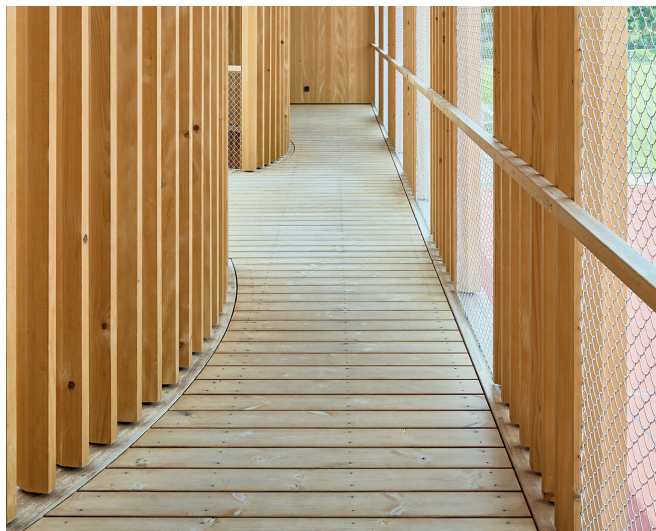

JARDIN D'ENFANTS ITTIGEN

RÉFÉRENCE EN MATIÈRE

OLWO

Objet / Produit OLWO - Lames de terrasse
Essence Thermowood Pin nordique
Profil 22 (chants arrondis)
Surface Raboté

Date de réalisation 2019

LE BOIS
VALEUR
AJOUTÉ