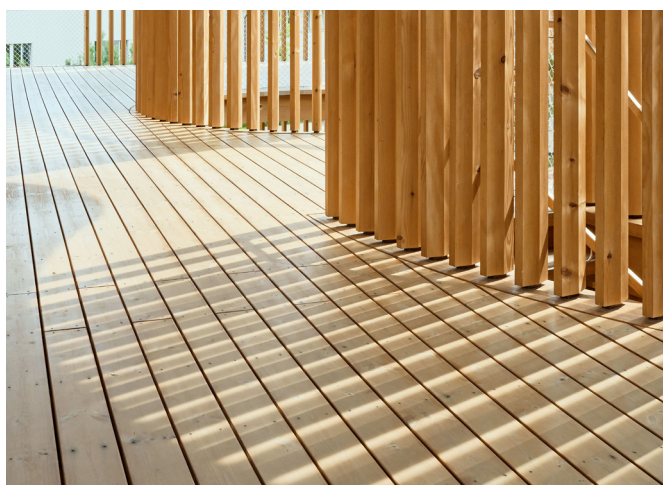

KINDERGARTEN ITTIGEN

REFERENZOBJEKT

OLWO

Objekt / Produkt	OLWO - Terrassenboden
Holzart	Thermowood nordische Kiefer
Profil	22 (Kanten gerundet)
oberfläche	Gehobelt
Fertigstellung	2019

SÄGEWERK | HOBELWERK | HOLZHANDEL