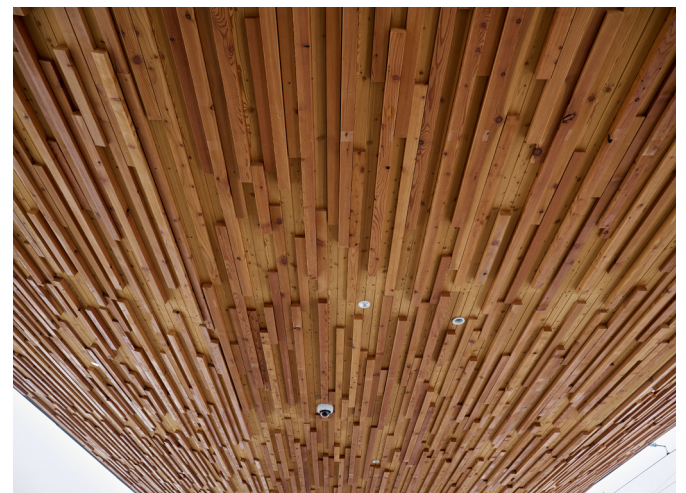

BAHNHOF BULLE

REFERENZOBJEKT

Objekt / Produkt	Deckenlatten (3D-Optik)
Holzart	heim. Lärche, Qual. N1/N2
Oberfläche	gehobelt, Kanten gefast
Profil	21
Behandlung	Arbezol Aqualin UV-Natur
Fertigstellung	2021