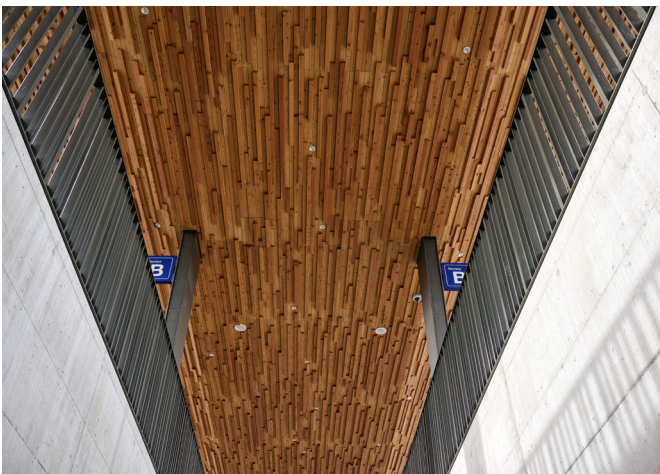

BAHNHOF BULLE

REFERENZOBJEKT

Objekt / Produkt	Deckenlatten (3D-Optik)
Holzart	heim. Lärche, Qual. N1/N2
Oberfläche	gehobelt, Kanten gefast
Profil	21
Behandlung	Arbezol Aqualin UV-Natur
Fertigstellung	2021