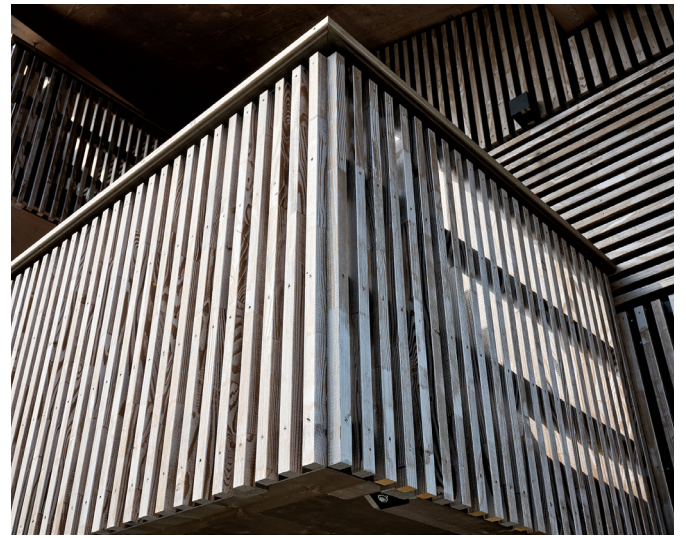

FRUTIGRESORT

RÉFÉRENCE EN MATIÈRE

OLWO

- Objet / Produit** Bardage extérieur OLWO
Protec +
- Essence** Sapin Suisse
- Profil** 21
- Surface** Aboutée/ 4 côtés rabotés,
4 côtés
- Traitement** De pré-gravure de nacre
ArboGrey
- Date de réalisation** 2019