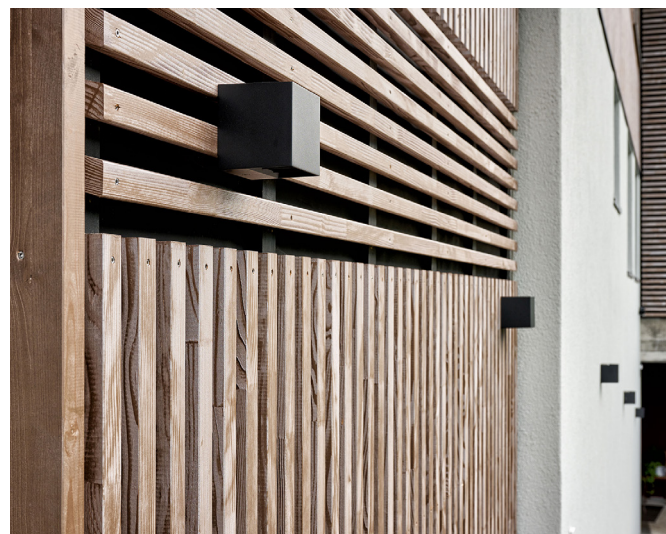

FRUTIGRESORT

RÉFÉRENCE EN MATIÈRE

OLWO

- Objet / Produit** Bardage extérieur OLWO
Protec +
- Essence** Sapin Suisse
- Profil** 21
- Surface** Aboutée/ 4 côtés rabotés,
4 côtés
- Traitement** De pré-gravure de nacre
ArboGrey
- Date de réalisation** 2019