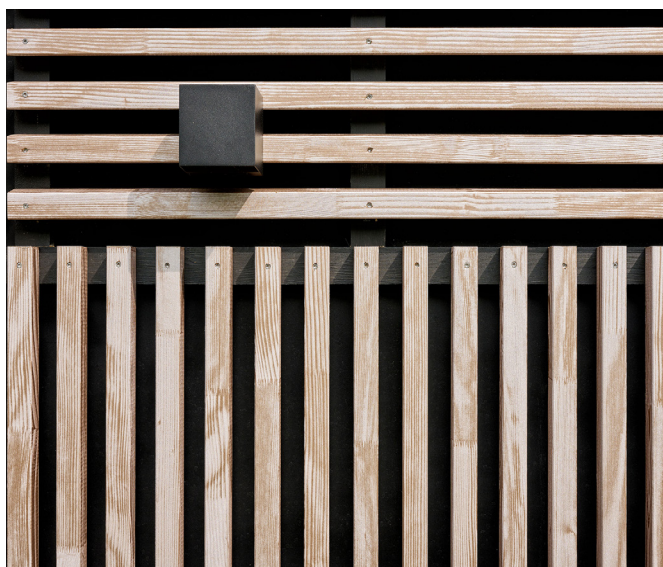

FRUTIGRESORT

RÉFÉRENCE EN MATIÈRE

OLWO

- Objet / Produit** Bardage extérieur OLWO
Protec +
- Essence** Sapin Suisse
- Profil** 21
- Surface** Aboutée/ 4 côtés rabotés,
4 côtés
- Traitement** De pré-gravure de nacre
ArboGrey
- Date de réalisation** 2019